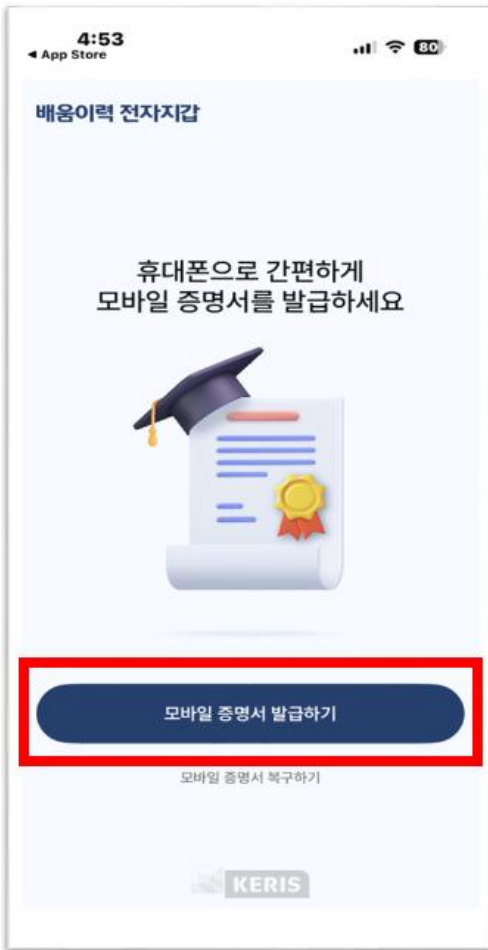

# 디지털 배지 발급을 위한 KERIS 맞춤형배움길 배움이력 전자지갑 앱 설치

## 배움이력 전자지갑 모바일 앱 다운로드 QR

QR코드를 스캔하여  
배움이력 전자지갑 모바일 앱을  
다운받으세요!

앱스토어  
(IOS)

플레이스토퍼  
(안드로이드)

문의처 · 맞춤형배움길 서비스 운영 담당자 (070-4367-2867)

# 디지털 배지 발급을 위한 1단계 "모바일 증명서" 발급