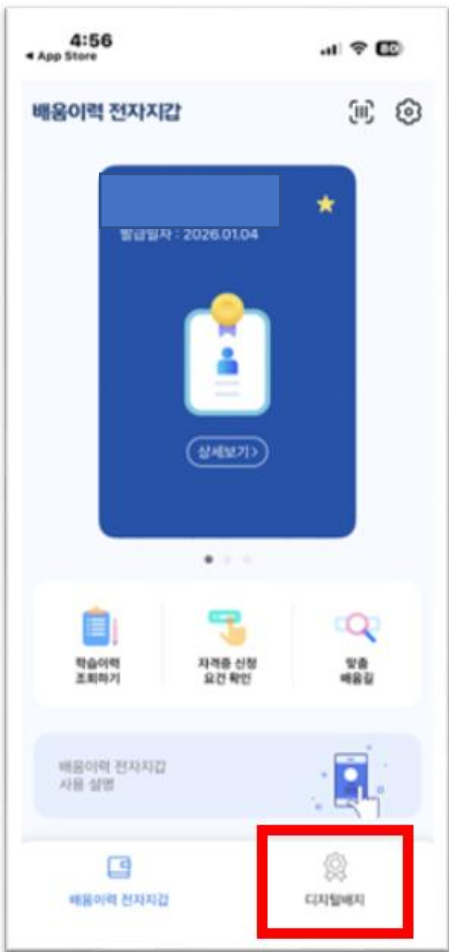

디지털 배지 발급을 위한 2단계 "학습이력 증명서" 발급

학번인증 안될 시 문의 : 02-2173-2379