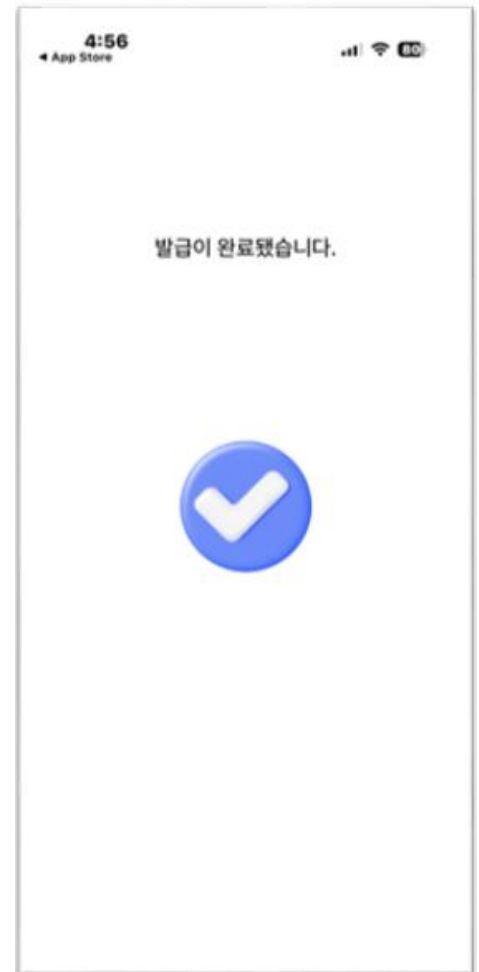

디지털 배지 발급을 위한 1단계 "모바일 증명서" 발급