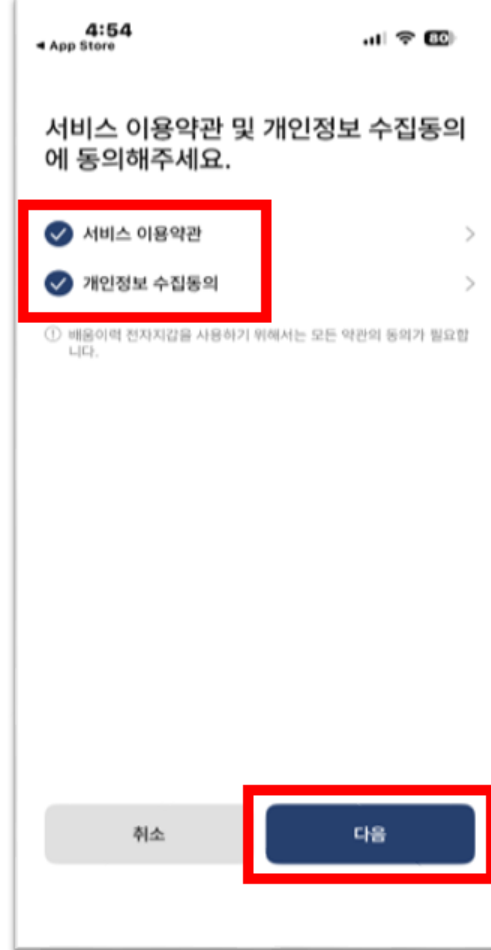

# 디지털 배지 발급을 위한 KERIS 맞춤형배움길 배움이력 전자지갑 앱 설치

## 배움이력 전자지갑 모바일 앱 다운로드 QR

QR코드를 스캔하여  
배움이력 전자지갑 모바일 앱을  
다운받으세요!

앱스토어  
(IOS)

플레이스토퍼  
(안드로이드)

문의처 · 맞춤형배움길 서비스 운영 담당자 (070-4367-2867)

# 디지털 배지 발급을 위한 1단계 "모바일 증명서" 발급