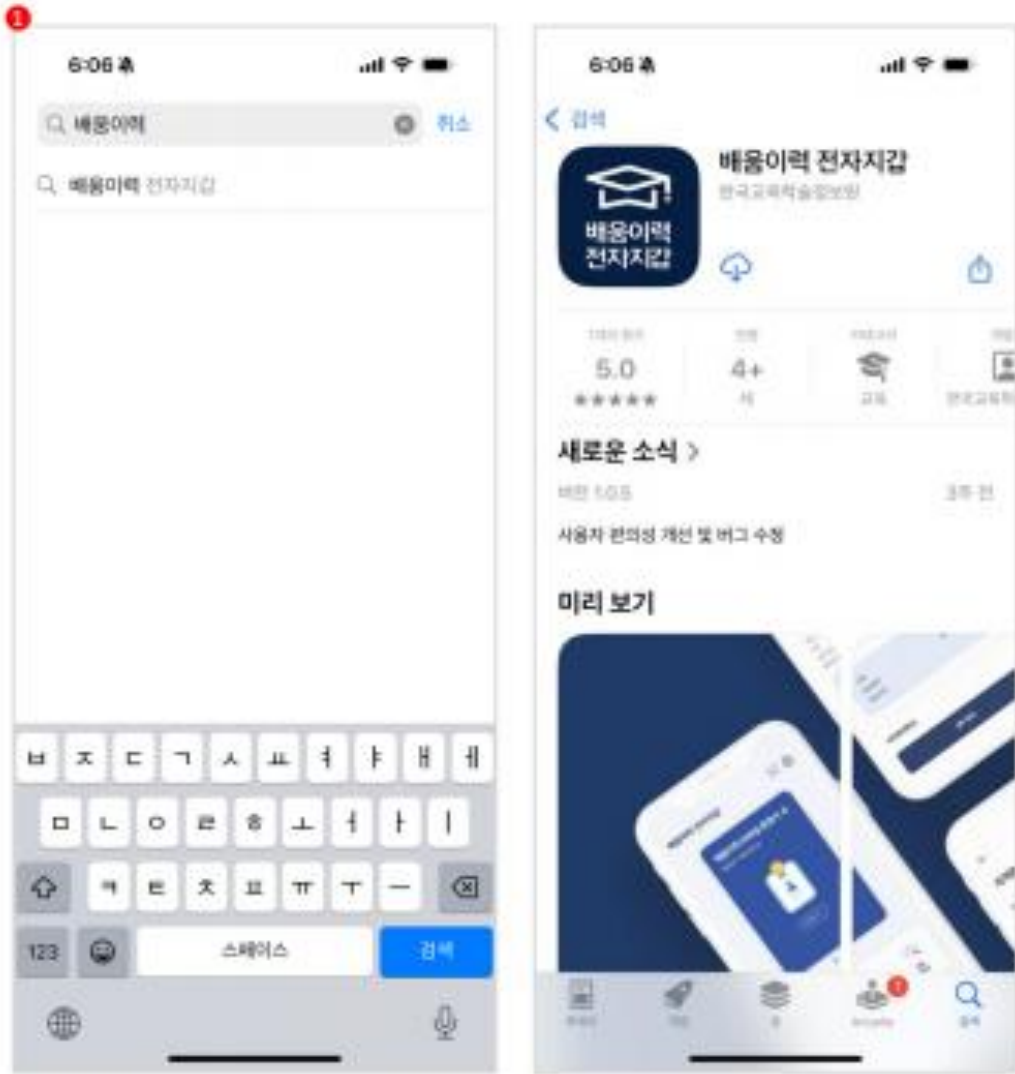

# 디지털 배지 발급을 위한 KERIS 맞춤형배움길 배움이력 전자지갑 앱 설치

## 배움이력 전자지갑 모바일 앱 다운로드 QR

QR코드를 스캔하여  
배움이력 전자지갑 모바일 앱을  
다운받으세요!

앱스토어  
(IOS)

플레이스토퍼  
(안드로이드)

문의처 · 맞춤형배움길 서비스 운영 담당자 (070-4367-2867)