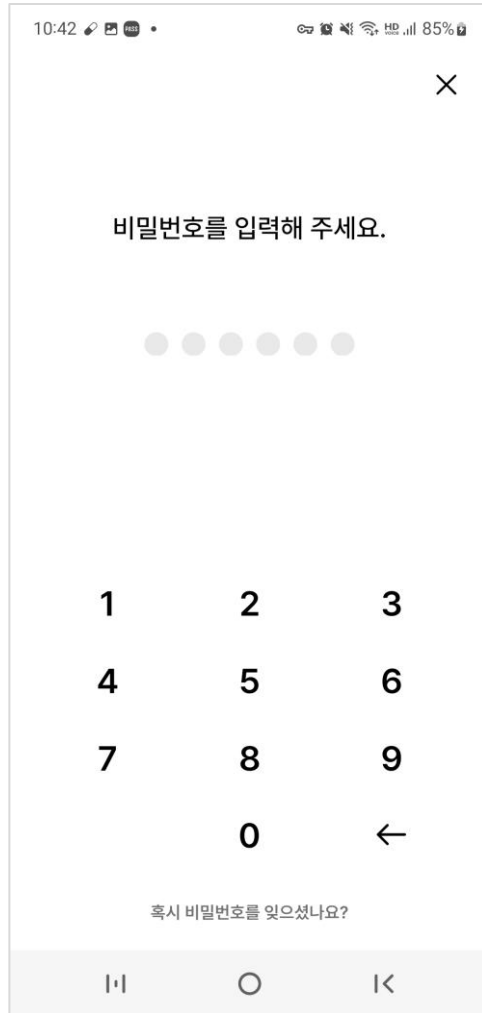

디지털 배지 발급을 위한 2단계 "학습이력 증명서" 발급