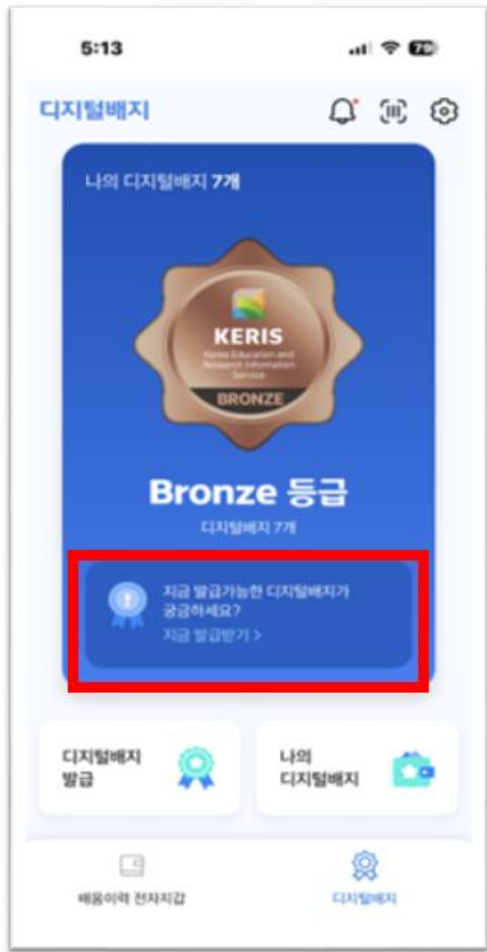

디지털 배지 발급을 위한 2단계 "학습이력 증명서" 발급

학번인증 안될 시 문의 : 02-2173-2379