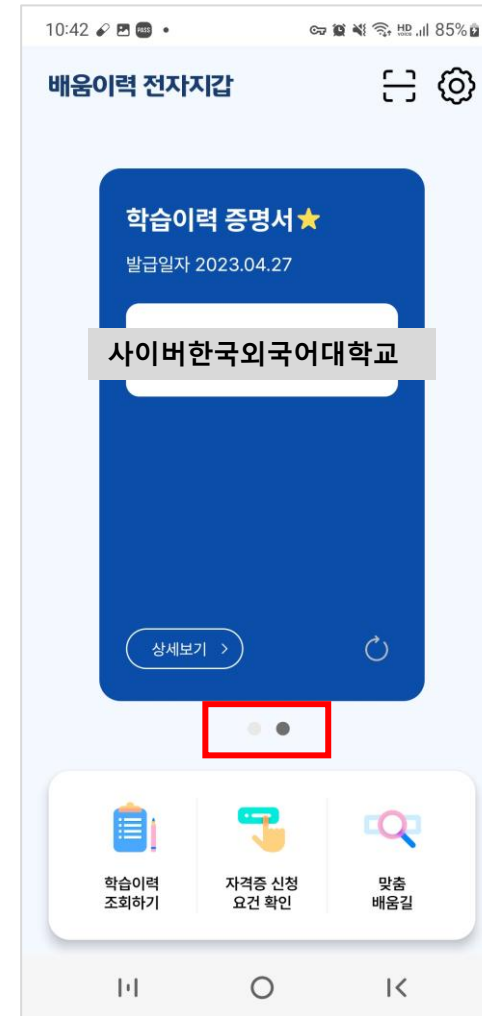

디지털 배지 발급을 위한 2단계 "학습이력 증명서" 발급